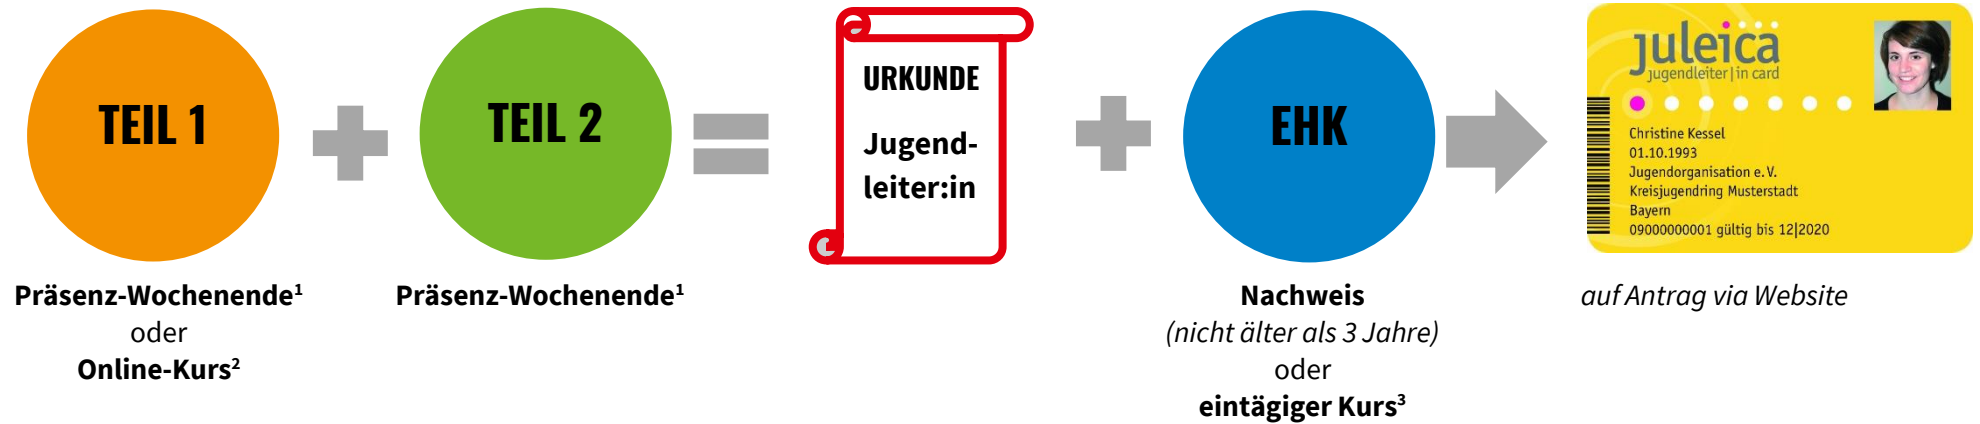

# JULEICA

## Jugendleiter:innen-Grundausbildung

bei djo-Bayern und seiner Mitgliedsverbände

Dauer: 34 Stunden

Dauer: 9 Stunden

<sup>1</sup> Präsenzwochenende = von Freitag abends, Samstag ganztags, bis Sonntag nachmittags, ca. 18 Stunden Programm

<sup>2</sup> Online-Kurs = vier Abende je 3 Stunden, ca. 12 Stunden Programm plus Selbststudium

<sup>3</sup> Erste-Hilfe-Kurs: ein Tag (9 Stunden Programm) - Kann bei Bedarf von djo-Bayern organisiert und gefördert werden!